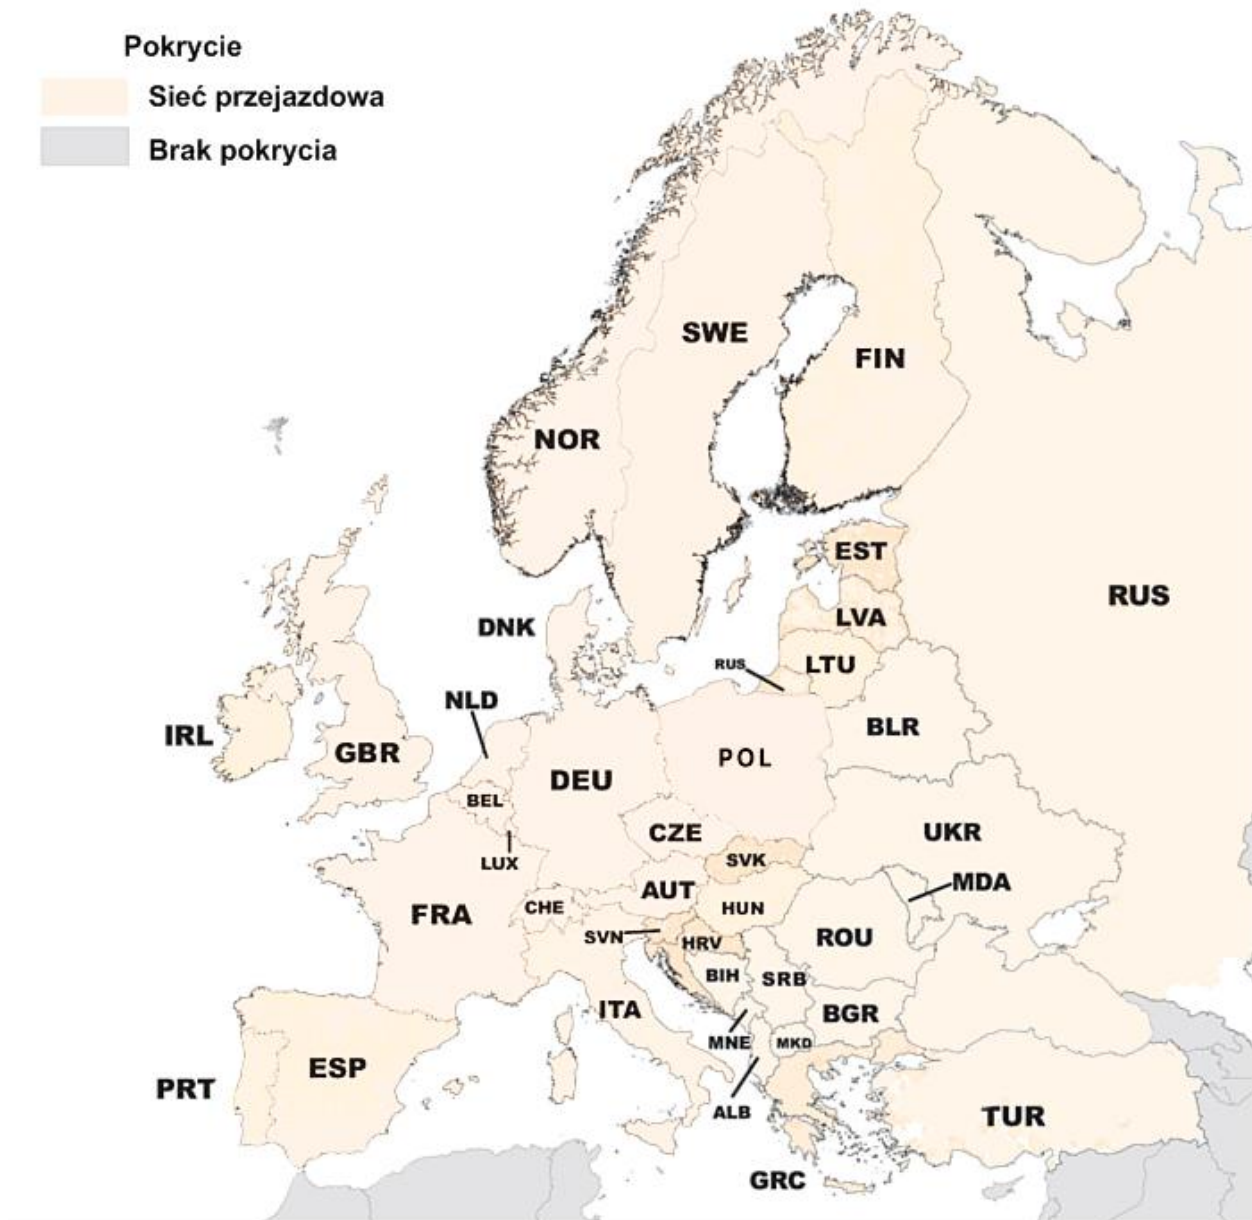

Dostawca danych: Emapa

2. MultiNet Europa - szczegółowa mapa Europy:

Dane ogólne:

Liczba ludności: 801 034 934

Powierzchnia (km²): 23 349 859

MultiNet Europa - szczegółowa mapa całej Europy:

- Szczegółowo opracowane mapy ponad 30 państw europejskich: Andora, Austria, Belgia, Chorwacja, Czechy, Dania, Estonia, Finlandia, Francja, Grecja, Hiszpania, Holandia, Irlandia, Liechtenstein, Litwa, Luksemburg, Łotwa, Monako, Niemcy, Norwegia, Polska, Portugalia, Rosja, San Marino, Słowacja, Słowenia, Szwajcaria, Szwecja, Turcja, Watykan, Węgry, Wielka Brytania, Włochy.
- Przejazdowe mapy pozostałych państw europejskich,
- W tym m.in.
 - Pokrycie dla 69% populacji kontynentu,
 - Dane adresowe dla 59% populacji kontynentu,
 - Ponad 2 400 000 POI (punktów użyteczności publicznej).

Dostawca danych: TomTom

Uwaga!

Zestaw MultiNet może zostać rozszerzony o mapy poszczególnych państw lub regionów z zakresu MapSet (np. mapę Polski, przejazdowe mapy pozostałych państw europejskich, przejazdową mapę Azji).

3. MapSet Europa - przejazdowa mapa Europy:

Dane ogólne:

Liczba ludności: 801 034 934

Powierzchnia (km²): 23 349 859

MapSet Europa - przejazdowa mapa Europy:

- Mapy wszystkich państw europejskich,
- Ponad 63 000 miejscowości,
- Prawie 1 500 000 kilometrów dróg,
- Autostrady, drogi szybkiego ruchu, drogi międzynarodowe, główne drogi krajowe.